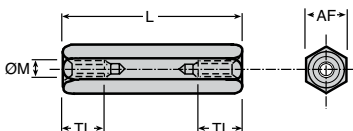

*Dans la limite du disponible - Dimensions en mm

- Colonne femelle/femelle
- Matière :
Inox 303
- Conditionnées par lot

REMISES

Nb. lot	1+	5+	20+	100+
Rem.	Prix	-20%	-30%	Sur demande

Références	Filetage ØM	L	TL	AF	Qté par lot	Stock*	Prix Uni. par lot
HS3-5/B	M3	5	5	5,5	20	✓	16,12 €
HS3-8/B	M3	8	8	5,5	20	-	17,07 €
HS3-10/B	M3	10	10	5,5	20	✓	17,41 €
HS3-15/B	M3	15	15	5,5	20	✓	21,22 €
HS3-20/B	M3	20	20	5,5	20	✓	26,43 €
HS3-25/B	M3	25	10	5,5	20	-	27,83 €
HS3-35/B	M3	35	10	5,5	20	✓	30,91 €
HS3-40/B	M3	40	10	5,5	20	-	31,67 €
HS4-5/B	M4	5	5	7,0	20	-	19,09 €
HS4-8/B	M4	8	8	7,0	20	-	20,83 €
HS4-10/B	M4	10	10	7,0	20	✓	22,79 €
HS4-12/B	M4	12	12	7,0	20	✓	24,44 €
HS4-15/B	M4	15	15	7,0	20	-	27,36 €
HS4-20/B	M4	20	20	7,0	20	✓	30,28 €
HS4-25/B	M4	25	10	7,0	20	✓	30,75 €