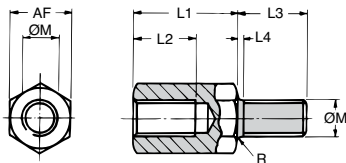

- Colonne mâle/femelle
- Matière :
  Laiton finition électrolyse nickel
- Conditionnées par lot

REMISES

Nb. lot	1+	5+	20+	100+
Rem.	Prix	-20%	-30%	Sur demande

Références	Filetage	ØM	L1	L2	L3	L4	AF	R	Qté par lot	Stock*	Prix Uni. par lot
MPB2-5/B	M2	5	3	6	0,70	4	0,10	20	✓	5,02 €	
MPB2-8/B	M2	8	4	6	0,70	4	0,10	20	✓	5,30 €	
MPB2-10/B	M2	10	6	6	0,70	4	0,10	20	✓	5,72 €	
MPB2-12/B	M2	12	8	6	0,70	4	0,10	20	✓	5,99 €	
MPB2-20/B	M2	20	8	6	0,70	4	0,10	20	✓	8,48 €	
MPB2-25/B	M2	25	8	6	0,70	4	0,10	20	-	10,89 €	
MPB2.5-5/B	M2,5	5	3	6	0,80	5	0,10	20	✓	4,89 €	
MPB2.5-8/B	M2,5	8	4	6	0,80	5	0,10	20	✓	5,30 €	
MPB2.5-10/B	M2,5	10	6	6	0,80	5	0,10	20	✓	5,72 €	
MPB2.5-12/B	M2,5	12	8	6	0,80	5	0,10	20	✓	6,36 €	
MPB2.5-15/B	M2,5	15	8	6	0,80	5	0,10	20	✓	7,04 €	
MPB2.5-20/B	M2,5	20	8	6	0,80	5	0,10	20	✓	8,63 €	
MPB2.5-25/B	M2,5	25	8	6	0,80	5	0,10	20	✓	9,58 €	
MPB2.5-30/B	M2,5	30	8	6	0,80	5	0,10	20	✓	11,27 €	
MPB2.5-35/B	M2,5	35	8	6	0,80	5	0,10	20	-	13,54 €	

*Dans la limite du disponible - Dimensions en mm