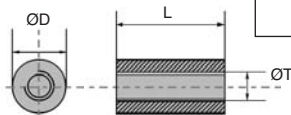

- **Manchon cylindrique taraudé de part en part**

- **Idéal pour jonction de tige filetée**

- **Matières :**

Acier S300PB zingué bleu

Inox 303

REMISES

| Qté | 1+ | 5+ | 20+ | 50+ |
|-----------|----|-----|------|-------------|
| Rem. Prix | - | -5% | -10% | Sur demande |