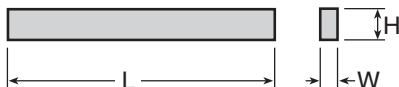

- A recouper à la longueur désirée
- Selon BS 4235 Part 1. 1967
- Matières :
 - Acier C45
 - Inox 316

REMISES

Qté	1+	6+	20+	40+
Rem. Prix	-15%	-20%	Sur demande	

Références		W (h9)	H (h11)	L (mm)	Stock [†]		Prix Uni. 1 à 5	
Acier	Inox				Acier	Inox	Acier	Inox
KS-2	-	2	2	300	✓	-	2,54 €	-
KS-3	-	3	3	300	✓	-	2,54 €	-
KS-4	-	4	4	300	✓	-	2,95 €	-
KS-5	KS-5SS	5	5	300	✓	✓	3,84 €	10,22 €
KS-6	KS-6SS	6	6	300	✓	✓	4,23 €	12,94 €
KS-8	-	8	8	300	✓	-	3,45 €	-
KS-87	KS-87SS	8	7	300	✓	✓	3,45 €	27,54 €
KS-10	-	10	10	300	✓	-	4,62 €	-
KS-108	KS-108SS	10	8	300	✓	✓	4,23 €	44,06 €
KS-12	-	12	12	300	✓	-	6,47 €	-
KS-128	KS-128SS	12	8	300	✓	✓	5,11 €	52,42 €
KS-14	-	14	14	300	✓	-	7,23 €	-
KS-149	KS-149SS	14	9	300	✓	-	6,84 €	51,19 €
KS-1610	KS-1610SS	16	10	300	✓	-	6,84 €	72,75 €
KS-1811	KS-1811SS	18	11	300	-	-	7,73 €	61,01 €
KS-2012	-	20	12	300	✓	-	10,34 €	-
KS-2214	KS-2214SS	22	14	300	✓	-	12,46 €	113,23 €
KS-2514	-	25	14	300	✓	-	12,93 €	-