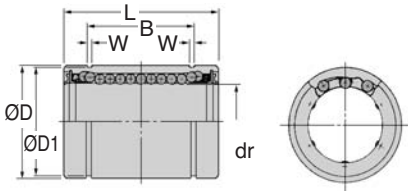

Info.

- Doit être utilisée avec un arbre traité et rectifié Z-B

Pour milieux agressifs

REMISES

Qté	1+	5+	10+	25+
Rem. Prix	-6%	-12%	Sur demande	

Références	dr	ØD	L	B	W	D1	Charges			Stock	Prix Uni. 1 à 4
							Dynamique C (N)	Statique Co (N)			
Avec chemin de billes en inox											
KBS-12-UU	12^{0/+0,008}	22^{0/+0,009}	32^{0/+0,2}	22,9^{0/+0,2}	1,30	21,00	510	784	-	63,71 €	
KBS-16-UU	16^{-0,001/+0,009}	26^{0/+0,009}	36^{0/+0,2}	24,9^{0/+0,2}	1,30	24,90	578	892	-	77,06 €	
KBS-20-UU	20^{-0,001/+0,009}	32^{0/+0,011}	45^{0/+0,2}	31,5^{0/+0,2}	1,60	30,30	862	1370	-	87,34 €	
KBS-25-UU	25^{-0,001/+0,011}	40^{0/+0,011}	58^{0/+0,3}	44,1^{0/+0,3}	1,85	37,50	980	1570	-	123,30 €	
KBS-30-UU	30^{-0,001/+0,011}	47^{0/+0,011}	68^{0/+0,3}	52,1^{0/+0,3}	1,85	44,50	1570	2740	-	159,27 €	
KBS-40-UU	40^{-0,002/+0,013}	62^{0/+0,013}	80^{0/+0,3}	60,6^{0/+0,3}	2,15	59,00	2160	4020	-	256,93 €	
KBS-50-UU	50^{-0,002/+0,013}	75^{0/+0,013}	100^{0/+0,3}	77,6^{0/+0,3}	2,65	72,00	3820	7940	-	359,70 €	
Avec chemin de billes en polyamide											
KBS-12-UUG	12^{0/+0,008}	22^{0/+0,009}	32^{0/+0,2}	22,9^{0/+0,2}	1,30	21,00	510	784	✓	43,17 €	
KBS-16-UUG	16^{-0,001/+0,009}	26^{0/+0,009}	36^{0/+0,2}	24,9^{0/+0,2}	1,30	24,90	578	892	✓	51,37 €	
KBS-20-UUG	20^{-0,001/+0,009}	32^{0/+0,011}	45^{0/+0,2}	31,5^{0/+0,2}	1,60	30,30	862	1370	✓	66,77 €	
KBS-25-UUG	25^{-0,001/+0,011}	40^{0/+0,011}	58^{0/+0,3}	44,1^{0/+0,3}	1,85	37,50	980	1570	✓	90,43 €	
KBS-30-UUG	30^{-0,001/+0,011}	47^{0/+0,011}	68^{0/+0,3}	52,1^{0/+0,3}	1,85	44,50	1570	2740	-	123,30 €	
KBS-40-UUG	40^{-0,002/+0,013}	62^{0/+0,013}	80^{0/+0,3}	60,6^{0/+0,3}	2,15	59,00	2160	4020	-	190,12 €	
KBS-50-UUG	50^{-0,002/+0,013}	75^{0/+0,013}	100^{0/+0,3}	77,6^{0/+0,3}	2,65	72,00	3820	7940	-	277,47 €	

*Dans la limite du disponible