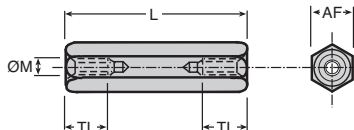

Entretoise hexagonale

Acil Lai Stock

HSE
HSB

Acier ou laiton

- Colonnnette femelle/femelle
- Matière : acier finition électrolyse zingué bleu ou laiton
- Conditionnées par lot

REMISES

Nb. lot	1+	5+	20+	50+
Rem.	Prix -20%	-30%	Sur demande	

Références		Filetage ØM	L	TL	AF	Qté par lot	Stock*		Prix Uni. par lot	
Acier	Laiton						Acier	Laiton	Acier	Laiton
-	HSB2-5/B	M2	5	5	4	20	-	✓	-	4,30 €
-	HSB2-8/B	M2	8	8	4	20	-	✓	-	4,41 €
-	HSB2-10/B	M2	10	10	4	20	-	✓	-	4,75 €
-	HSB2-12/B	M2	12	12	4	20	-	✓	-	5,11 €
-	HSB2-15/B	M2	15	15	4	20	-	✓	-	5,69 €
-	HSB2-18/B	M2	18	18	4	20	-	✓	-	6,59 €
-	HSB2-20/B	M2	20	20	4	20	-	✓	-	7,47 €
-	HSB2-25/B	M2	25	8	4	20	-	✓	-	11,87 €
-	HSB2-30/B	M2	30	8	4	20	-	-	-	12,42 €
-	HSB2-35/B	M2	35	8	4	20	-	-	-	18,07 €
-	HSB2-40/B	M2	40	8	4	20	-	✓	-	18,59 €
-	HSB2-45/B	M2	45	8	4	20	-	-	-	19,21 €
HSE2,5-5/B	HSB2,5-5/B	M2,5	5	5	5	20	✓	✓	6,46 €	4,00 €
HSE2,5-8/B	HSB2,5-8/B	M2,5	8	8	5	20	✓	✓	6,96 €	4,37 €
HSE2,5-10/B	HSB2,5-10/B	M2,5	10	10	5	20	✓	✓	7,42 €	4,70 €
HSE2,5-12/B	HSB2,5-12/B	M2,5	12	12	5	20	-	✓	7,82 €	5,05 €
HSE2,5-15/B	HSB2,5-15/B	M2,5	15	15	5	20	✓	-	9,12 €	5,52 €
HSE2,5-18/B	HSB2,5-18/B	M2,5	18	18	5	20	-	-	10,00 €	6,10 €
HSE2,5-20/B	HSB2,5-20/B	M2,5	20	20	5	20	-	-	11,24 €	6,68 €
HSE2,5-25/B	HSB2,5-25/B	M2,5	25	10	5	20	-	-	11,86 €	6,69 €
HSE2,5-30/B	HSB2,5-30/B	M2,5	30	10	5	20	-	-	12,43 €	9,11 €
HSE2,5-35/B	HSB2,5-35/B	M2,5	35	10	5	20	-	-	13,87 €	10,49 €
HSE2,5-40/B	HSB2,5-40/B	M2,5	40	10	5	20	-	-	14,69 €	13,93 €
HSE2,5-45/B	HSB2,5-45/B	M2,5	45	10	5	20	-	-	15,27 €	14,79 €
HSE3-5/B	HSB3-5/B	M3	5	5	5	20	-	✓	4,85 €	3,71 €
HSE3-8/B	HSB3-8/B	M3	8	8	5	20	✓	✓	5,19 €	4,11 €
HSE3-10/B	HSB3-10/B	M3	10	10	5	20	✓	✓	5,46 €	4,48 €
HSE3-12/B	HSB3-12/B	M3	12	12	5	20	✓	-	5,79 €	4,82 €
HSE3-15/B	HSB3-15/B	M3	15	15	5	20	✓	✓	6,20 €	5,20 €
HSE3-18/B	HSB3-18/B	M3	18	18	5	20	✓	-	6,88 €	5,72 €
HSE3-20/B	HSB3-20/B	M3	20	20	5	20	✓	✓	7,46 €	5,30 €
HSE3-25/B	HSB3-25/B	M3	25	10	5	20	✓	✓	7,42 €	7,21 €
HSE3-30/B	HSB3-30/B	M3	30	10	5	20	✓	-	7,66 €	8,21 €
HSE3-35/B	HSB3-35/B	M3	35	10	5	20	✓	✓	7,99 €	9,61 €
HSE3-40/B	HSB3-40/B	M3	40	10	5	20	✓	✓	8,31 €	12,31 €

*Dans la limite du disponible