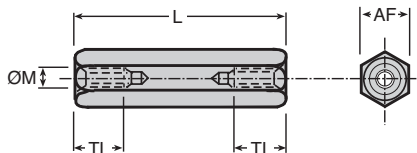

- Colonne femelle/femelle
- Matière : inox 303
- Conditionnées par lot

REMISES

Nb. lot	1+	5+	20+	50+
Rem.	Prix -20%	-30%	Sur demande	

Références	Filetage ØM	L	TL	AF	Qté par lot	Stock*	Prix Uni. par lot
HS3-5/B	M3	5	5	5,5	20	✓	13,02 €
HS3-8/B	M3	8	8	5,5	20	-	13,76 €
HS3-10/B	M3	10	10	5,5	20	✓	14,04 €
HS3-12/B	M3	12	12	5,5	20	✓	15,53 €
HS3-15/B	M3	15	15	5,5	20	✓	17,11 €
HS3-18/B	M3	18	18	5,5	20	✓	19,39 €
HS3-20/B	M3	20	20	5,5	20	✓	21,28 €
HS3-25/B	M3	25	10	5,5	20	-	22,40 €
HS3-35/B	M3	35	10	5,5	20	✓	24,88 €
HS3-40/B	M3	40	10	5,5	20	-	25,51 €
HS3-45/B	M3	45	10	5,5	20	-	26,23 €
HS4-5/B	M4	5	5	7,0	20	-	15,41 €
HS4-8/B	M4	8	8	7,0	20	-	16,79 €
HS4-10/B	M4	10	10	7,0	20	✓	18,36 €
HS4-12/B	M4	12	12	7,0	20	✓	19,68 €
HS4-15/B	M4	15	15	7,0	20	-	22,04 €
HS4-18/B	M4	18	18	7,0	20	-	23,98 €
HS4-20/B	M4	20	20	7,0	20	✓	24,39 €
HS4-25/B	M4	25	10	7,0	20	✓	24,76 €