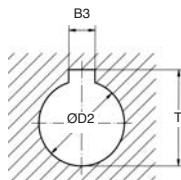

- Volant seul
- Matière : aluminium
- Finition : bordure usinée et polie
- Version avec rainure de clavette selon DIN 6885-1

Avantages

- Léger

Options

- Existe également avec poignée tournante : HLU T

Rainure de clavette