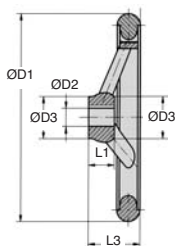

- Volant seul
- Matière : aluminium
- Finition : bordure usinée et polie
- Version avec rainure de clavette selon DIN 6885-1

### REMISES

Qté	1+	6+	15+	20+
Rem. Prix	-5%	-10%	Sur demande	

Références		ØD1	ØD2 (H7)	ØD3	L1	L3	B3 (P9)	T	Stock*		Prix Uni. 1 à 5	
Avec rainure de clavette	Sans rainure de clavette								Avec rainure de clavette	Sans rainure de clavette	Avec rainure de clavette	Sans rainure de clavette
<b>Avec 3 bras</b>												
HLU80-10K	HLU80-10	80	10	24	16	29	3	11,4	-	-	15,99 €	13,64 €
HLU100-10K	HLU100-10	100	10	26	17	33	3	11,4	✓	-	17,51 €	14,91 €
HLU125-12K	HLU125-12	125	12	28	18	36	4	13,8	✓	✓	21,50 €	18,69 €
HLU140-14K	HLU140-14	140	14	30	19	39	5	16,3	✓	-	25,16 €	22,32 €
HLU160-14K	HLU160-14	160	14	32	20	40	5	16,3	-	-	29,46 €	26,45 €
HLU180-16K	HLU180-16	180	16	35	22	43	5	18,3	-	-	34,97 €	31,92 €
HLU200-18K	HLU200-18	200	18	38	24	45	6	20,8	✓	-	42,75 €	39,50 €
<b>Avec 5 bras</b>												
HLU250-22K	HLU250-22	250	22	45	28	50	6	24,8	-	✓	69,08 €	64,85 €
HLU315-26K	HLU315-26	315	26	53	33	56	8	29,3	-	-	108,14 €	103,98 €
HLU400-30K	HLU400-30	400	30	65	38	63	8	33,3	-	-	198,13 €	191,91 €
HLU500-34K	HLU500-34	500	34	78	45	72	10	37,3	-	-	331,21 €	323,46 €