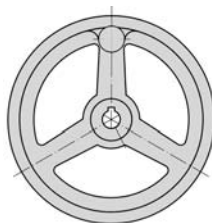

- Volant seul
- Matière : aluminium
- Finition : bordure usinée et polie
- Version avec rainure de clavette selon DIN 6885-1

### Options

- Existe également avec poignée tournante : HLU T

Rainure de clavette

### REMISES

Qté	1+	6+	15+	20+
Rem. Prix	-5%	-10%	Sur demande	

Références		ØD1	ØD2 (H7)	ØD3	L1	L3	B3 (P9)	T	Stock*		Prix Uni. 1 à 5	
Avec rainure de clavette	Sans rainure de clavette								Avec rainure de clavette	Sans rainure de clavette	Avec rainure de clavette	Sans rainure de clavette
<b>Avec 3 bras</b>												
HLU80-10K	HLU80-10	80	10	24	16	29	3	11,4	-	-	15,99 €	13,64 €
HLU100-10K	HLU100-10	100	10	26	17	33	3	11,4	✓	-	17,51 €	14,91 €
HLU125-12K	HLU125-12	125	12	28	18	36	4	13,8	✓	✓	21,50 €	18,69 €
HLU140-14K	HLU140-14	140	14	30	19	39	5	16,3	✓	-	25,16 €	22,32 €
HLU160-14K	HLU160-14	160	14	32	20	40	5	16,3	-	-	29,46 €	26,45 €
HLU180-16K	HLU180-16	180	16	35	22	43	5	18,3	-	-	34,97 €	31,92 €
HLU200-18K	HLU200-18	200	18	38	24	45	6	20,8	✓	-	42,75 €	39,50 €
<b>Avec 5 bras</b>												
HLU250-22K	HLU250-22	250	22	45	28	50	6	24,8	-	✓	69,08 €	64,85 €
HLU315-26K	HLU315-26	315	26	53	33	56	8	29,3	-	-	108,14 €	103,98 €
HLU400-30K	HLU400-30	400	30	65	38	63	8	33,3	-	-	198,13 €	191,91 €
HLU500-34K	HLU500-34	500	34	78	45	72	10	37,3	-	-	331,21 €	323,46 €