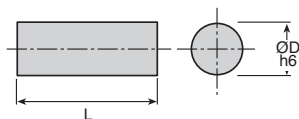

Inox

GR

- Matière : Inox 303
- Longueur standard de 300mm à 1000mm cf. colonne L
- Tolérance diam.ext. h6
- Rectitude 0,01/300mm
- Etat de surface Ra 0,4

REMISES

Qté	1+	6+	20+	40+	60+	100+
Rem. Prix	-10%	-15%	-20%	-25%	Sur demande	

Références	ØD	L	Stock	Prix Uni. 1 à 5	Références	ØD	L	Stock	Prix Uni. 1 à 5
GR2.992-6	2,992	600	✓	13,62 €	GR9.993-1	9,993	1000	-	104,88 €
GR3.000-6	3,000	600	✓	13,62 €	GR10.000-4	10,000	400	✓	34,35 €
GR3.003-3	3,003	300	-	sur demande	GR10.000-9	10,000	900	-	88,05 €
GR3.003-6	3,003	600	-	sur demande	GR10.000-1	10,000	1000	-	104,88 €
GR3.992-6	3,992	600	✓	18,07 €	GR11.991-4	11,991	400	-	46,48 €
GR3.999-6	3,999	600	✓	16,13 €	GR11.991-9	11,991	900	-	sur demande
GR4.991-9	4,991	900	✓	27,34 €	GR11.993-1	11,993	1000	-	136,59 €
GR5.000-6	5,000	600	✓	17,07 €	GR12.000-4	12,000	400	✓	46,48 €
GR5.993-6	5,993	600	✓	22,55 €	GR12.000-9	12,000	900	-	120,77 €
GR5.992-9	5,992	900	-	33,69 €	GR12.000-1	12,000	1000	✓	139,05 €
GR6.000-6	6,000	600	✓	33,69 €	GR12.993-4	12,993	400	-	48,57 €
GR6.000-9	6,000	900	✓	33,69 €	GR12.993-9	12,993	900	-	sur demande
GR6.992-6	6,992	600	-	sur demande	GR13.993-9	13,993	900	-	142,07 €
GR6.992-9	6,992	900	-	sur demande	GR14.991-9	14,991	900	-	188,90 €
GR7.000-6	7,000	600	✓	25,66 €	GR15.974-9	15,974	900	-	sur demande
GR7.000-9	7,000	900	-	38,36 €	GR16.000-9	16,000	900	-	195,16 €
GR7.993-6	7,993	600	✓	31,63 €	GR19.992-9	19,992	900	✓	249,96 €
GR7.993-9	7,993	900	-	47,37 €	GR24.993-9	24,993	900	-	sur demande
GR8.000-6	8,000	600	✓	30,01 €	GR25.000-9	25,000	900	-	348,53 €
GR8.992-9	8,992	900	-	84,53 €	GR29.992-9	29,992	900	-	474,19 €
GR9.992-9	9,992	900	✓	88,67 €					