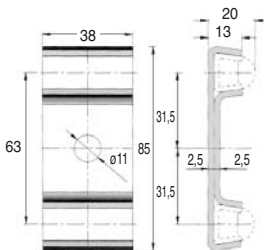

Inox

GMKBRSS
GMKBRDSS

- Pour profil de guidage conique
- Matière : inox 304

Accessoires

- Guides **GMC** et **GMK**
- Axes de fixation **APBF**

Bride simple GMK17-BRS/SS

Bride double GMK17-BRD/SS

REMISES

Qté	1+	50+	100+	200+
Rem.	Prix -5%	-10%	Sur demande	

Références	Type	Masse (kg)	Stock*	Prix Uni. 1 à 49
GMK17-BRS/SS	Simple	0.05	✓	6.36 €
GMK17-BRD/SS	Double	0.13	✓	14.96 €

*Dans la limite du disponible