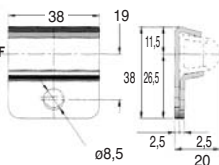

Inox

GMKBRSS
GMKBRDSS

- Pour profil de guidage conique
- Matière : inox 304

Accessoires

- Guides **GMC** et **GMK**
- Axes de fixation **APBF**

Bride simple GMK17-BRS/SS

Bride double GMK17-BRD/SS

REMISES

Qté	1+	50+	100+	200+
Rem.	Prix -5%	-10%	Sur demande	

Références	Type	Masse (kg)	Stock*	Prix Uni. 1 à 49
GMK17-BRS/SS	Simple	0.05	✓	6.36 €
GMK17-BRD/SS	Double	0.13	✓	14.96 €

*Dans la limite du disponible