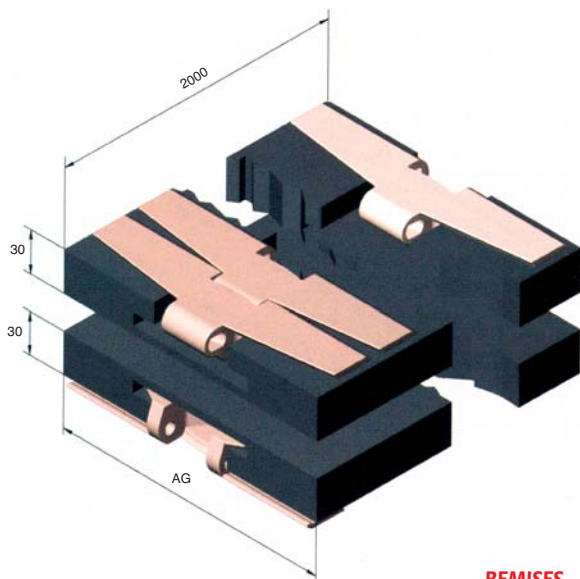

Guide droit pour chaîne à palettes

Pour chaîne série 882 TAB

GDR882T

- A utiliser avec les chaînes CAP882T

- Matière :

DESLIDUR noir

Info.

- jeu de 2 barres de 2000mm (aller et retour)

REMISES

Qté	1+	5+	10+
Rem. Prix	-5%	Sur demande	

Références	Pour chaîne	AG (mm)	Longueur (mm)	Masse (kg)	Prix Uni. 1 à 4
GDR882T-190	CAP882T-190	200	2000	17,3	416,02 €
GDR882T-254	CAP882T-254	270	2000	25,4	549,48 €
GDR882T-304	CAP882T-304	320	2000	31,3	623,46 €