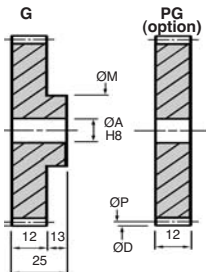

# 1,5

- Classe de précision 9
- Angle de pression 20°
- Vitesse linéaire 300m/min

### Indication de couple et de puissance

Pour 50 dents à 1000 t/min.

	34C10 Z10CNF18.09	34C10 trempé	laiton	fibre
Nm	<b>8,88</b>	41,50	4,44	3,55
kW	<b>0,93</b>	4,23	0,46	0,37

**en STOCK\***  
sinon contactez-nous

Sur demande

**Au choix : tout engrenage jusqu'à cette taille**

G1,5-390 390 585,00 588,00

Dimensions : contactez-nous

sur demande

\*Dans la limite du disponible

Fax: **082588 6000**

cial2@hpceurope.com