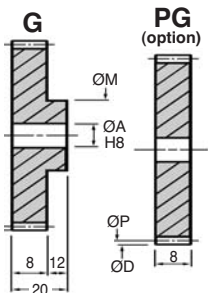

Engrenage droit acier

MODULE

Acier 34C10

1,25

- Classe de précision 9
- Angle de pression 20°
- Vitesse linéaire 300m/min

Indication de couple et de puissance Pour 50 dents à 1000 t/min.				
	34C10 Z10CNF18.09	34C10 trempé	laiton	fibre
Nm	3,80	18	1,90	1,52
kW	0,40	1,89	0,19	0,16

Sur demande

Au choix : tout engrenage jusqu'à cette taille

G1,25-475 475 593,75 596,25 Dimensions : contactez-nous sur demande

Fax: **082588 6000**

cial2@hpceurope.com

HPC

Tome **4** 2011

4 241