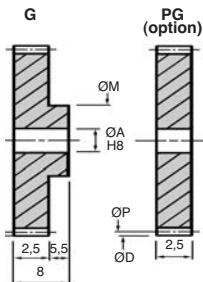

MODULE

Inox 303

0,25

- Classe de précision 9
- Angle de pression 20°
- Matière : inox (303) Z10CNF18.09
- Vitesse linéaire 300m/min

FABRICATION

pour délai accéléré
nous contacter

Indication de couple et de puissance Pour 50 dents à 1000 t/min.				
	34C10 Z10CNF18.09	34C10 trempé	laiton	fibre
Nm	0,050	0,230	0,024	0,019
kW	0,005	0,024	0,002	0,002

Sur demande

Au choix : tout engrenage jusqu'à cette taille

G0,25-740 740 185,00 185,50 Dimensions : contactez-nous sur demande