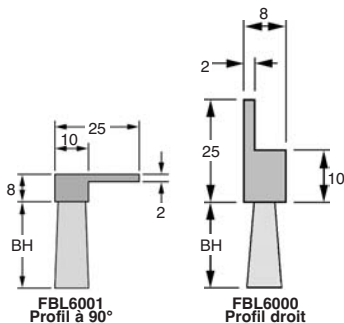

Brosse au mètre **fibres PP** Ø0,2

FBL6000 Assure l'étanchéité en extérieur FBL6001

Dans les **brosses outils**, ce sont les fibres qui accomplissent le travail. C'est pourquoi le choix d'une brosse se fera en fonction des propriétés des fibres

Applications

- Etanchéité,
- Passage de câbles
- Guidage

Matières

- **Fibres polypropylène PP** : pas d'absorption d'eau, bonne résistance aux produits chimiques
T° d'utilisation : -20°C (occasionnel) à +80°C
- **Monture caoutchouc thermoplastique** : bonne résistance aux UV et à l'ozone. Pratiquement insensibles aux influences chimiques
T° d'utilisation : -40°C à +125°C

Info.

- Vendue par longueur de 5 mètres
 - Longueur en un seul tenant 25 mètres maxi.
 - Ciseaux pour couper les brosses
- FBL-TOOL 151,08 €**

Fibres en PP

FBL6001
Profil à 90°

FBL6000
Profil droit

REMISES

Qté	1+	6+	21+	46+
Rem. Prix		-11%	-16%	Sur demande

Références		Diamètre du fil (mm)	BH	Longueur	Stock*		Prix Uni. 1 à 5	
Profil droit	Profil à 90°				Profil droit	Profil à 90°	Profil droit	Profil à 90°
Fil noir strié polypropylène (PP)								
FBL6000-K13	FBL6001-K13	0,2	10	5m	✓	✓	35,86 €	35,86 €
FBL6000-K14	FBL6001-K14	0,2	15	5m	✓	✓	36,20 €	36,20 €
FBL6000-K15	FBL6001-K15	0,2	20	5m	✓	-	36,53 €	36,53 €
FBL6000-K17	FBL6001-K17	0,2	30	5m	✓	-	37,55 €	37,55 €
FBL6000-K18	FBL6001-K18	0,2	40	5m	✓	✓	38,38 €	38,38 €