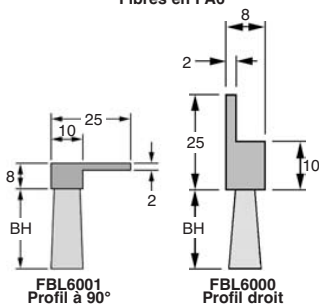

Brosse au mètre fibres PA6 Ø0,2 à Ø0,3

FBL6000 Assure l'étanchéité en intérieur FBL6001

Dans les **brosses outils**, ce sont les fibres qui accomplissent le travail. C'est pourquoi le choix d'une brosse se fera en fonction des propriétés des fibres

Applications

- Etanchéité,
- Passage de câbles
- Guidage

Matières

- **Fibres PA6** : matériau standard pour brosse destinée à nettoyer, dériver, transporter, étanchéifier des pièces mobiles
T° d'utilisation : -20°C à +100°C
- **Monture caoutchouc thermoplastique** : bonne résistance aux UV et à l'ozone. Pratiquement insensibles aux influences chimiques
T° d'utilisation : -40°C à +125°C

Info.

- Vendue par longueur de 5 mètres
- Longueur en un seul tenant 25 mètres maxi.
- Ciseaux pour couper les brosses FBL-TOOL 151,08 €

Fibres en PA6

REMISES

Qté	1+	6+	21+	46+
Rem. Prix		-11%	-16%	Sur demande

Références		Diamètre du fil (mm)	BH	Longueur	Stock*		Prix Uni. 1 à 5	
Profil droit	Profil à 90°				Profil droit	Profil à 90°	Profil droit	Profil à 90°
Fil noir Polyamide 6 (PA6)								
FBL6000-K1	FBL6001-K1	0,2	10	5m	✓	✓	39,07 €	39,07 €
FBL6000-K2	FBL6001-K2	0,2	15	5m	✓	✓	40,08 €	40,08 €
FBL6000-K3	FBL6001-K3	0,2	20	5m	✓	✓	41,25 €	41,25 €
FBL6000-K4	FBL6001-K4	0,2	25	5m	✓	✓	42,44 €	42,44 €
FBL6000-K5	FBL6001-K5	0,2	30	5m	✓	✓	43,61 €	43,61 €
FBL6000-K6	-	0,3	10	5m	✓	-	39,07 €	-
FBL6000-K7	-	0,3	15	5m	✓	-	40,08 €	-
FBL6000-K8	-	0,3	20	5m	✓	-	41,25 €	-
FBL6000-K9	-	0,3	25	5m	✓	-	42,44 €	-
FBL6000-K10	-	0,3	30	5m	✓	-	43,61 €	-
FBL6000-K11	-	0,3	40	5m	✓	-	46,13 €	-
FBL6000-K12	-	0,3	50	5m	✓	-	48,50 €	-