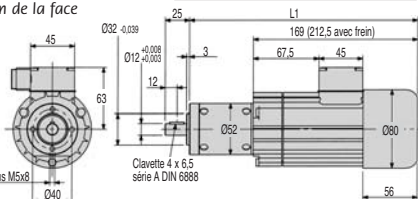

Accessoires

- Carte TEL-ATV11/180

Options

- Capacité (pour version monophasée) 4 trous M5x8
- Relais thermique
- Filtrés (nous contacter)

Attention : ces moteurs nécessitent une protection par relais thermique ainsi qu'une autre contre les surtensions du réseau par filtre "RC".

Montage

- Schéma de câblage n°3 et n°5 (TRI) et n°4 (MONO) sur les fiches techniques

REMISES

Qté	1+	6+	10+
Rem.	Prix	-7%	Sur demande

Références	Rapport de réduction	Nombre d'étages	L1 (mm)	Rendement (%)	Vitesse à vide (t/min)	Vitesse en charge (t/min)	Couple nominal (Nm)	Courant nom. absorbé (mA)	Prix Uni. 1 à 5
Version monophasée									
DUN62A/MONO/0004	4,5:1	1	219,0	85	667	578	1,1	660	893,12 €
DUN62A/MONO/0006	6,25:1	1	219,0	85	480	416	1,2	660	893,12 €
DUN62A/MONO/0015	15:1	2	234,5	72	200	173	3,0	660	979,54 €
DUN62A/MONO/0020	20,25:1	2	234,5	72	148	128	4,1	660	979,54 €
DUN62A/MONO/0036	36:1	2	234,5	72	83	72	7,3	660	979,54 €
DUN62A/MONO/0091	91,12:1	3	249,5	61	33	29	16,0	660	1079,08 €
DUN62A/MONO/0162	162:1	3	249,5	61	19	16	24,0	660	1079,08 €
DUN62A/MONO/0225	225:1	3	249,5	61	13	12	24,0	660	1079,08 €
DUN62A/MONO/0288	288:1	3	249,5	61	10	9	24,0	660	1079,08 €
DUN62A/MONO/0400	400:1	3	249,5	61	8	7	24,0	660	1079,08 €
Version triphasée									
DUN62A/TRI/0004	4,5:1	1	216,0	85	667	578	1,2	310	893,12 €
DUN62A/TRI/0006	6,25:1	1	216,0	85	480	416	1,2	310	893,12 €
DUN62A/TRI/0015	15:1	2	234,5	72	200	173	3,4	310	979,54 €
DUN62A/TRI/0020	20,25:1	2	234,5	72	148	128	4,6	310	979,54 €
DUN62A/TRI/0036	36:1	2	234,5	72	83	72	8,0	310	979,54 €
DUN62A/TRI/0091	91,12:1	3	249,5	61	33	29	18,0	310	1079,08 €
DUN62A/TRI/0162	162:1	3	249,5	61	19	16	24,0	310	1079,08 €
DUN62A/TRI/0225	225:1	3	249,5	61	13	12	24,0	310	1079,08 €
DUN62A/TRI/0288	288:1	3	249,5	61	10	9	24,0	310	1079,08 €
DUN62A/TRI/0400	400:1	3	249,5	61	8	7	24,0	310	1079,08 €