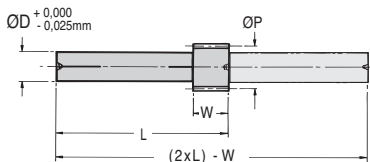

Pignon arbré droit

MODULE

Acier 34C10

0,25-1,25

- Angle de pression 20°
- Matière : acier 34C10

Options

- Nombre de dents différent
- Autres matières (delrin, inox...)
- Autres longueurs et diamètres

FABRICATION

pour délai accéléré
nous contacter

REMISES

Qté	1+	6+	20+	40+	60+	100+
Rem.	Prix -12%	-25%	-33%	-37%	Sur demande	

Références	Module	Z Dents	ØP	L	W	ØD	Prix Uni. 1 à 5
DT0,25-15	0,25	15	3,75	20	2,50	3	31,66 €
DT0,25-18	0,25	18	4,50	20	2,50	3	34,23 €
DT0,3-16	0,3	16	4,80	20	2,50	3	31,66 €
DT0,3-20	0,3	20	6,00	20	2,50	3	34,23 €
DT0,4-18	0,4	18	7,20	25	3,00	5	32,61 €
DT0,4-27	0,4	27	10,80	25	3,00	5	35,14 €
DT0,5-16	0,5	16	8,00	25	3,00	6	34,19 €
DT0,5-20	0,5	20	10,00	25	3,00	6	34,84 €
DT0,5-24	0,5	24	12,00	25	3,00	6	36,59 €
DT0,8-15	0,8	15	12,00	32	5,00	8	38,13 €
DT0,8-16	0,8	16	12,80	32	5,00	8	39,88 €
DT0,8-18	0,8	18	14,40	32	5,00	8	40,78 €
DT1-14	1	14	14,00	38	8,00	10	46,16 €
DT1-16	1	16	16,00	38	8,00	10	47,62 €
DT1-20	1	20	20,00	38	8,00	10	49,33 €
DT1,25-12	1,25	12	15,00	50	10,00	12	47,80 €
DT1,25-15	1,25	15	18,75	50	10,00	12	48,69 €
DT1,25-18	1,25	18	22,50	50	10,00	12	49,65 €

- Angle de pression 20°
- Matière : acier 34C10

Options

- Nombre de dents différent
- Autres matières (delrin, inox...)
- Autres longueurs et diamètres

FABRICATION

pour délai accéléré
nous contacter

REMISES

Qté	1+	6+	20+	40+	60+	100+
Rem.	-12%	-25%	-33%	-37%	Sur demande	

Références	Module	Z Dents	ØP	L	W	ØD	Prix Uni. 1 à 5
DT1,5-13	1,5	13	19,50	76	12	15	48,42 €
DT1,5-16	1,5	16	24,00	76	12	15	49,70 €
DT1,5-20	1,5	20	30,00	76	12	15	51,27 €
DT2-13	2	13	26,00	76	20	20	52,99 €
DT2-16	2	16	32,00	76	20	20	58,32 €
DT2-18	2	18	36,00	76	20	20	64,63 €
DT2,5-12	2,5	12	30,00	100	25	20	65,68 €
DT2,5-15	2,5	15	37,50	100	25	20	69,64 €
DT2,5-18	2,5	18	45,00	100	25	20	73,51 €
DT3-12	3	12	36,00	108	32	22	92,01 €
DT3-14	3	14	42,00	108	32	22	94,78 €
DT3-16	3	16	48,00	108	32	22	103,51 €
DT4-12	4	12	48,00	115	38	30	117,02 €
DT4-15	4	15	60,00	115	38	30	122,00 €
DT4-18	4	18	72,00	115	38	30	127,95 €