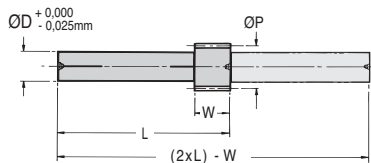

Pignon arbré droit

MODULE

Acier 34C10

0,25-1,25

- Angle de pression 20°
- Matière : acier 34C10

Options

- Nombre de dents différent
- Autres matières (delrin, inox...)
- Autres longueurs et diamètres

FABRICATION

pour délai accéléré
nous contacter

REMISES

Qté	1+	6+	20+	40+	60+	100+
Rem.	Prix -12%	-25%	-33%	-37%	Sur demande	

Références	Module	Z Dents	ØP	L	W	ØD	Prix Uni. 1 à 5
DT0,25-15	0,25	15	3,75	20	2,50	3	31,66 €
DT0,25-18	0,25	18	4,50	20	2,50	3	34,23 €
DT0,3-16	0,3	16	4,80	20	2,50	3	31,66 €
DT0,3-20	0,3	20	6,00	20	2,50	3	34,23 €
DT0,4-18	0,4	18	7,20	25	3,00	5	32,61 €
DT0,4-27	0,4	27	10,80	25	3,00	5	35,14 €
DT0,5-16	0,5	16	8,00	25	3,00	6	34,19 €
DT0,5-20	0,5	20	10,00	25	3,00	6	34,84 €
DT0,5-24	0,5	24	12,00	25	3,00	6	36,59 €
DT0,8-15	0,8	15	12,00	32	5,00	8	38,13 €
DT0,8-16	0,8	16	12,80	32	5,00	8	39,88 €
DT0,8-18	0,8	18	14,40	32	5,00	8	40,78 €
DT1-14	1	14	14,00	38	8,00	10	46,16 €
DT1-16	1	16	16,00	38	8,00	10	47,62 €
DT1-20	1	20	20,00	38	8,00	10	49,33 €
DT1,25-12	1,25	12	15,00	50	10,00	12	47,80 €
DT1,25-15	1,25	15	18,75	50	10,00	12	48,69 €
DT1,25-18	1,25	18	22,50	50	10,00	12	49,65 €

- Angle de pression 20°
- Matière : acier 34C10

Options

- Nombre de dents différent
- Autres matières (delrin, inox...)
- Autres longueurs et diamètres

FABRICATION

pour délai accéléré
nous contacter

REMISES

Qté	1+	6+	20+	40+	60+	100+
Rem.	-12%	-25%	-33%	-37%	Sur demande	

Références	Module	Z Dents	ØP	L	W	ØD	Prix Uni. 1 à 5
DT1,5-13	1,5	13	19,50	76	12	15	48,42 €
DT1,5-16	1,5	16	24,00	76	12	15	49,70 €
DT1,5-20	1,5	20	30,00	76	12	15	51,27 €
DT2-13	2	13	26,00	76	20	20	52,99 €
DT2-16	2	16	32,00	76	20	20	58,32 €
DT2-18	2	18	36,00	76	20	20	64,63 €
DT2,5-12	2,5	12	30,00	100	25	20	65,68 €
DT2,5-15	2,5	15	37,50	100	25	20	69,64 €
DT2,5-18	2,5	18	45,00	100	25	20	73,51 €
DT3-12	3	12	36,00	108	32	22	92,01 €
DT3-14	3	14	42,00	108	32	22	94,78 €
DT3-16	3	16	48,00	108	32	22	103,51 €
DT4-12	4	12	48,00	115	38	30	117,02 €
DT4-15	4	15	60,00	115	38	30	122,00 €
DT4-18	4	18	72,00	115	38	30	127,95 €