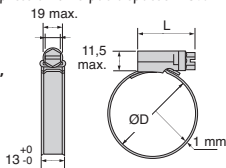

## - Collier à vis sans fin bande pleine estampée 13 mm

## - Matières :

Version acier : vis acier Qst36-3 zingué,  
bande et capot acier ST3 galvaniséVersion inox : vis inox 302,  
bande et capot inox 304**Montage**\*\* Couple de serrage/pression : ne pas dépasser 75%  
de la valeur maxi.**Info.**- Vendu par multiple,  
nous contacter**REMISES**

Qté	1+	20+	40+	60+	100+	150+
Rem.	Prix -5%	-10%	-15%	-20%	Sur demande	

Références	Plage de serrage ØD	L	Valeur max.**		Stock†	Prix Uni. 1 à 19
			Couple (Nm)	Pression (Bar)		
<b>Acier</b>						
CS13-20-32	20-32	31	5,0	45	-	0,91 €
CS13-25-40	25-40	31	5,0	40	-	0,94 €
CS13-30-45	30-45	31	5,0	38	✓	1,00 €
CS13-32-50	32-50	31	5,0	35	-	1,00 €
CS13-40-60	40-60	31	5,0	30	-	1,15 €
CS13-50-70	50-70	35	5,5	25	-	1,18 €
CS13-60-80	60-80	35	5,5	20	-	1,45 €
CS13-70-90	70-90	35	5,5	17	-	1,56 €
CS13-80-100	80-100	35	5,5	14	-	1,69 €
CS13-90-110	90-110	35	5,5	12	-	1,73 €
CS13-100-120	100-120	35	5,5	10	-	1,91 €
CS13-110-130	110-130	35	5,5	8	-	1,94 €
CS13-120-140	120-140	35	5,5	7	-	2,06 €
<b>Inox</b>						
CS13-20-32/SS	20-32	31	5,0	45	-	2,35 €
CS13-25-40/SS	25-40	31	5,0	40	-	2,55 €
CS13-30-45/SS	30-45	31	5,0	38	-	2,76 €
CS13-32-50/SS	32-50	31	5,0	35	-	2,79 €
CS13-40-60/SS	40-60	31	5,0	30	✓	2,90 €
CS13-50-70/SS	50-70	35	5,5	25	-	3,10 €
CS13-60-80/SS	60-80	35	5,5	20	-	3,42 €
CS13-70-90/SS	70-90	35	5,5	17	-	3,57 €
CS13-80-100/SS	80-100	35	5,5	14	-	3,71 €
CS13-90-110/SS	90-110	35	5,5	12	-	4,00 €
CS13-100-120/SS	100-120	35	5,5	10	-	4,32 €
CS13-110-130/SS	110-130	35	5,5	8	-	4,40 €
CS13-120-140/SS	120-140	35	5,5	7	-	4,61 €