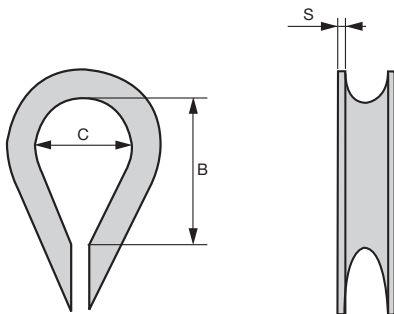

Cosse cœur inox

CLLss

Accessoire pour câble inox

- Cosse cœur acier pour câble inox CAB/SS
- Matière
Inox AISI 316

Info.

- Pièces vendues par multiple, nous contacter.

REMISES

Qté	1+	30+	60+	90+	120+	150+
Rem. Prix	-5%	-10%	-15%	-20%	Sur demande	

Références	Ø pour câble	C	B	S	Masse (g)	Prix Uni. 1 à 29
CCL-2/SS	2	9	15	1	2,00	0,53 €
CCL-3/SS	3	10	17	1	2,40	0,65 €
CCL-4/SS	4	11	18	1	3,80	0,78 €
CCL-5/SS	5	12	22	1	4,80	1,26 €
CCL-6/SS	6	13	24	1	5,00	1,35 €