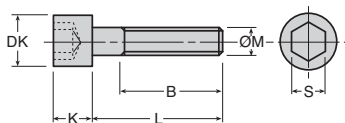

- Selon ISO 4762 et DIN 912
- Matière : inox 302/304 - A2
- 6 Pans creux
- Conditionnées par lot

Utilisation

- Environnement difficile

REMISES

Nb. Lots	1+	6+	10+
Rem.	Prix -5%	Sur demande	

Références	Filetage ØM	Pas	Longueur totale L	B	DK	K	S	Qté par lot	Stock*	Prix Uni. par lot
CHC1.6-5/SS/B	M1,6	0,35	5	-	3,0	1,6	1,5	200	-	66,98 €
CHC1.6-8/SS/B	M1,6	0,35	8	-	3,0	1,6	1,5	200	✓	69,69 €
CHC1.6-10/SS/B	M1,6	0,35	10	-	3,0	1,6	1,5	200	✓	78,02 €
CHC2-4/SS/B	M2	0,40	4	-	3,8	2,0	1,5	500	-	83,19 €
CHC2-5/SS/B	M2	0,40	5	-	3,8	2,0	1,5	500	✓	67,14 €
CHC2-6/SS/B	M2	0,40	6	-	3,8	2,0	1,5	500	✓	68,24 €
CHC2-8/SS/B	M2	0,40	8	-	3,8	2,0	1,5	500	✓	72,74 €
CHC2-10/SS/B	M2	0,40	10	-	3,8	2,0	1,5	500	✓	76,83 €
CHC2-12/SS/B	M2	0,40	12	-	3,8	2,0	1,5	500	✓	113,11 €
CHC2-20/SS/B	M2	0,40	20	-	3,8	2,0	1,5	500	✓	126,09 €
CHC2.5-4/SS/B	M2,5	0,45	4	-	4,5	2,5	2,0	500	-	102,98 €
CHC2.5-5/SS/B	M2,5	0,45	5	-	4,5	2,5	2,0	500	-	68,24 €
CHC2.5-6/SS/B	M2,5	0,45	6	-	4,5	2,5	2,0	500	-	76,83 €
CHC2.5-8/SS/B	M2,5	0,45	8	-	4,5	2,5	2,0	500	✓	82,06 €
CHC2.5-10/SS/B	M2,5	0,45	10	-	4,5	2,5	2,0	500	-	87,25 €
CHC2.5-16/SS/B	M2,5	0,45	16	-	4,5	2,5	2,0	500	✓	98,87 €
CHC2.5-20/SS/B	M2,5	0,45	20	-	4,5	2,5	2,0	500	✓	128,33 €
CHC3-6/SS/B	M3	0,50	6	-	5,5	3,0	2,5	1000	✓	43,70 €
CHC3-8/SS/B	M3	0,50	8	-	5,5	3,0	2,5	1000	✓	45,54 €
CHC3-10/SS/B	M3	0,50	10	-	5,5	3,0	2,5	1000	✓	47,68 €
CHC3-12/SS/B	M3	0,50	12	-	5,5	3,0	2,5	1000	✓	72,75 €
CHC3-16/SS/B	M3	0,50	16	-	5,5	3,0	2,5	1000	✓	53,81 €
CHC3-20/SS/B	M3	0,50	20	-	5,5	3,0	2,5	1000	✓	58,68 €
CHC3-25/SS/B	M3	0,50	25	18	5,5	3,0	2,5	1000	✓	106,38 €
CHC3-30/SS/B	M3	0,50	30	18	5,5	3,0	2,5	1000	✓	85,29 €
CHC3-35/SS/B	M3	0,50	35	18	5,5	3,0	2,5	500	-	102,60 €
CHC4-6/SS/B	M4	0,70	6	-	7,0	4,0	3,0	500	✓	29,06 €
CHC4-8/SS/B	M4	0,70	8	-	7,0	4,0	3,0	500	✓	21,22 €
CHC4-10/SS/B	M4	0,70	10	-	7,0	4,0	3,0	500	✓	28,10 €