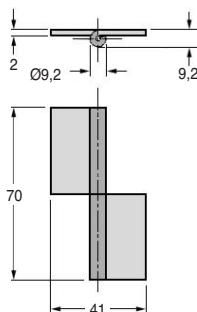

## A souder

## CHAGC<sub>SS</sub> CHAGD<sub>SS</sub>

- Charnière à souder
- Matières :  
Corps : inox 316  
Axe : inox

CHA-GC

CHA-GD

**NOUVELLES  
REMISES**