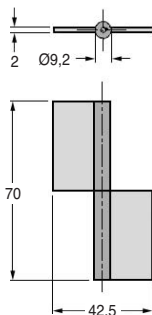

## CHAGC<sub>SS</sub> CHAGD<sub>SS</sub>

- Charnière à souder
- Matières :  
Corps : inox 316  
Axe : inox

CHA-GC

CHA-GD

**NOUVELLES  
REMISES**