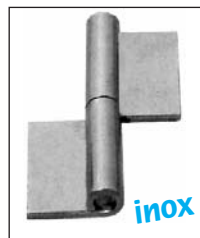

## CHAGC<sub>SS</sub> CHAGD<sub>SS</sub>

- Charnière à souder
- Matières :  
Corps : inox 316  
Axe : inox

CHA-GC

CHA-GD

**NOUVELLES  
REMISES**