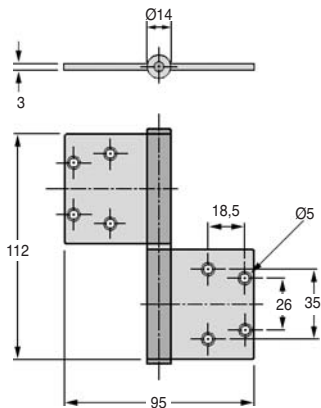

- Surfaces brillantes
- Charnière à visser
- Matière : inox 304

**NOUVELLES
REMISES**

REMISES

Qté	1+	6+	10+	25+
Rem. Prix	-5%	-10%	Sur demande	

Référence	Description	Stock*	Prix Uni. 1 à 5
CHA-GC-14/SS	à ailettes centrées	✓	36,51 €