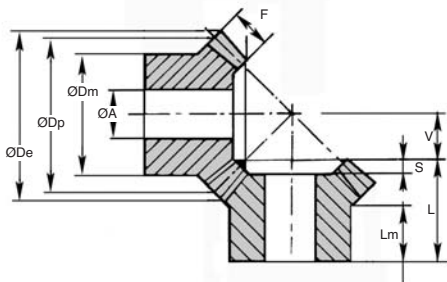

RAPPORT 1:1

Acier C43

- Module 1,5 à 5
- Angle de pression 20°
- Matière : acier C43
- Pour un couple, il faut deux pièces

REMISES

Qté	1+	6+	20+	40+	60+	100+
Rem. Prix	-5%	-10%	-15%	-20%	Sur demande	

Références	Dent		ØD _p	ØD _e	F	L	ØD _m	ØA	V	S	Lm	Prix Uni. 1 à 5
	Z	mod										
B1,5-16/ECO	16		24,0	26,12	6,0	18,9	20,3	8	7,10	-	12,0	14,56 €
B1,5-20/ECO	20	1,5	30,0	32,12	10,0	20,0	22,0	10	7,40	2,0	8,5	17,59 €
B1,5-25/ECO	25		37,0	39,62	10,0	23,0	28,0	10	11,09	2,0	12,0	20,97 €
B1,5-30/ECO	30		45,0	47,12	12,0	25,0	30,0	12	13,35	2,5	12,0	24,34 €
B2-16/ECO	16		32,0	34,83	8,0	23,5	25,3	8	9,50	-	14,0	17,21 €
B2-20/ECO	20	2	40,0	42,83	12,0	25,0	32,0	10	10,78	3,0	12,0	21,42 €
B2-25/ECO	25		50,0	52,82	14,0	28,0	40,0	12	14,28	3,0	12,3	34,27 €
B2-30/ECO	30		60,0	62,83	16,0	30,0	50,0	12	17,78	3,0	12,8	41,20 €
B2,5-16/ECO	16		40,0	43,53	10,0	28,1	30,3	12	11,90	-	15,0	26,15 €
B2,5-20/ECO	20	2,5	50,0	53,53	12,0	30,5	40,0	12	15,43	3,5	16,0	34,27 €
B2,5-25/ECO	25		62,5	66,00	15,0	33,5	50,0	15	19,48	3,5	16,0	41,73 €
B2,5-30/ECO	30		75,0	78,53	18,0	35,5	55,0	15	23,63	3,5	16,0	49,25 €
B3-16/ECO	16		48,0	52,25	12,0	31,7	40,3	12	14,30	-	18,0	30,62 €
B3-20/ECO	20	3	60,0	64,24	18,0	35,0	45,0	15	16,00	4,0	13,6	38,05 €
B3-25/ECO	25		75,0	79,24	20,0	38,0	55,0	15	22,00	4,0	16,0	45,93 €
B3-30/ECO	30		90,0	94,24	22,0	40,0	60,0	20	28,00	4,0	17,0	55,51 €