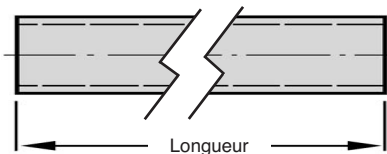

- Transmet des efforts importants
- Selon DIN ISO 14-B
- Matière : inox 303

Accessoires

- Bague cannelée cylindrique, ou épaulée

Options

- Différentes longueurs jusqu'à 3000mm

Pour milieux agressifs

REMISES

Qté	1+	10+	20+
Rem. Prix	-7%	Sur demande	

Références	Nb. de cannelures	$\text{Ød1}^{+0}_{-0,08}$	$\text{Ød2}^{-0,07}_{-0,27}$	$b^{+0}_{-0,08}$	Longueur standard (mm)	Stock ⁺	Prix Uni. 1 à 9 pour 1000mm
BUC30-001SS	6	11,00	14,00	3,00	1000	✓	101,85 €
BUC30-002SS	6	13,00	16,00	3,50	1000	✓	109,83 €
BUC30-003SS	6	16,00	20,00	4,00	1000	✓	165,88 €
BUC30-004SS	6	21,00	25,00	5,00	1000	-	273,47 €
BUC30-005SS	6	26,00	32,00	6,00	1000	-	406,42 €
BUC30-006SS	8	32,00	38,00	6,00	1000	-	644,39 €
BUC30-007SS	8	42,00	48,00	8,00	1000	-	1067,41 €