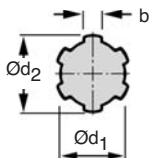

- Transmet des efforts importants
- Selon DIN ISO 14-B
- Matière : inox 303

Accessoires

- Bague cannelée cylindrique, ou épaulée

Options

- Différentes longueurs jusqu'à 3000mm

Pour milieux agressifs

REMISES

Qté	1+	10+	20+
Rem. Prix	-7%	Sur demande	

Références	Nb. de cannelures	$\text{Ød1}^{+0}_{-0,08}$	$\text{Ød2}^{-0,07}_{-0,27}$	$b^{+0}_{-0,08}$	Longueur standard (mm)	Stock ⁺	Prix Uni. 1 à 9 pour 1000mm
BUC30-001SS	6	11,00	14,00	3,00	1000	✓	101,85 €
BUC30-002SS	6	13,00	16,00	3,50	1000	✓	109,83 €
BUC30-003SS	6	16,00	20,00	4,00	1000	✓	165,88 €
BUC30-004SS	6	21,00	25,00	5,00	1000	-	273,47 €
BUC30-005SS	6	26,00	32,00	6,00	1000	-	406,42 €
BUC30-006SS	8	32,00	38,00	6,00	1000	-	644,39 €
BUC30-007SS	8	42,00	48,00	8,00	1000	-	1067,41 €