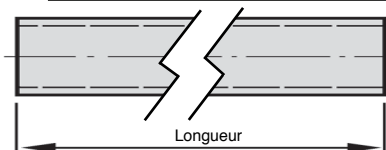

- **Transmet des efforts importants**
- Selon DIN ISO 14-B
- Matière :
  Inox 303

Accessoires

- **Bague cannelée** cylindrique, ou épaulée

Options

- Différentes longueurs jusqu'à 3000mm

Pour milieux agressifs