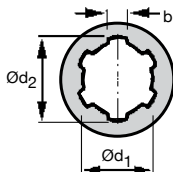

- Transmet des efforts importants
- Selon DIN ISO 14-A
- Matière :
Inox 304

Accessoires

- Arbre cannelé acier ou inox

Pour milieux agressifs

REMISES

Qté	1+	10+	20+
Rem. Prix	-7%	Sur demande	

Références	Nb. de Cannelures	Ød1 ^{H7}	Ød2	b ^{D9}	L	Ød3 ^{H11}	Stock*	Prix Uni. 1 à 9
BUC00-001SS	6	11,00	14,00	3,00	40	20,00	✓	67,96 €
BUC00-002SS	6	13,00	16,00	3,50	45	28,00	✓	69,93 €
BUC00-003SS	6	16,00	20,00	4,00	45	32,00	✓	72,76 €
BUC00-004SS	6	21,00	25,00	5,00	55	40,00	✓	87,97 €
BUC00-005SS	6	26,00	32,00	6,00	60	52,00	-	100,08 €
BUC00-006SS	8	32,00	38,00	6,00	60	60,00	-	106,94 €
BUC00-007SS	8	42,00	48,00	8,00	70	65,00	-	157,55 €

*Dans la limite du disponible - Dimensions en mm