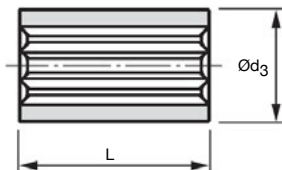

- Transmet des efforts importants
- Selon DIN ISO 14-A
- Matière :
Inox 304

Accessoires

- Arbre cannelé acier ou inox

Pour milieux agressifs

REMISES

Qté	1+	10+	20+
Rem. Prix	-7%	Sur demande	

Références	Nb. de Cannelures	Ød1 ^{H7}	Ød2	b ^{D9}	L	Ød3 ^{H11}	Stock*	Prix Uni. 1 à 9
BUC00-001SS	6	11,00	14,00	3,00	40	20,00	✓	67,96 €
BUC00-002SS	6	13,00	16,00	3,50	45	28,00	✓	69,93 €
BUC00-003SS	6	16,00	20,00	4,00	45	32,00	✓	72,76 €
BUC00-004SS	6	21,00	25,00	5,00	55	40,00	✓	87,97 €
BUC00-005SS	6	26,00	32,00	6,00	60	52,00	-	100,08 €
BUC00-006SS	8	32,00	38,00	6,00	60	60,00	-	106,94 €
BUC00-007SS	8	42,00	48,00	8,00	70	65,00	-	157,55 €

*Dans la limite du disponible - Dimensions en mm