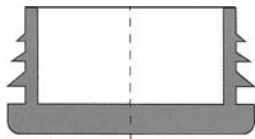

- Matière : technopolymère noir

### Info.

- Les dimensions sont données à titre indicatif et sujettes à modification selon les fabrications

- Vendu par multiple, nous contacter

### REMISES

Qté	1+	60+	100+	200+
Rem. Prix	-5%	-10%	Sur demande	

Références	Ø ext. du tube	Epaisseur du tube	Stock*	Prix Uni. 1 à 59	Références	Ø ext. du tube	Epaisseur du tube	Stock*	Prix Uni. 1 à 59
BPTR-10	10	1-2	✓	0,16 €	BPTR-40	40	1-3	✓	0,87 €
BPTR-12	12	1-2	✓	0,16 €	BPTR-42/1-2	42	1-2	✓	0,95 €
BPTR-13	13	1-2	-	0,16 €	BPTR-42/2-4	42	2-4	✓	1,00 €
BPTR-14	14	1-2	-	0,21 €	BPTR-45	45	1-3,5	✓	1,65 €
BPTR-15	15	1-2	✓	0,31 €	BPTR-48	48	1,2-3,6	✓	1,65 €
BPTR-16	16	1-2	✓	0,21 €	BPTR-50	50	1-2	✓	1,65 €
BPTR-18	18	1-2	✓	0,26 €	BPTR-52	52	1,5-3,5	-	1,81 €
BPTR-19	19	1-2	-	0,21 €	BPTR-55	55	1-3	-	1,94 €
BPTR-20	20	1-2	✓	0,26 €	BPTR-60/1,5-3	60	1,5-3	✓	2,38 €
BPTR-21	21	1-2	✓	0,26 €	BPTR-60/3-4	60	3-4	✓	2,44 €
BPTR-22	22	1-2	✓	0,26 €	BPTR-65	65	1,5-3,5	-	2,48 €
BPTR-23	23	1-2,5	-	0,26 €	BPTR-70	70	2-4,5	-	2,54 €
BPTR-25	25	1-3	✓	0,31 €	BPTR-75	75	1-3,5	-	2,83 €
BPTR-27	27	1-3	✓	0,37 €	BPTR-76	76	1,6-4	-	2,88 €
BPTR-28	28	1-2	✓	0,37 €	BPTR-80	80	1,5-3	-	2,98 €
BPTR-30	30	1-2	✓	0,45 €	BPTR-90	90	2,5-5	-	4,71 €
BPTR-32	32	1-2	✓	0,56 €	BPTR-95	95	1,5-4	-	6,74 €
BPTR-34	34	1-3	✓	0,61 €	BPTR-100	100	2-4,5	✓	5,15 €
BPTR-35	35	1-2	-	0,70 €	BPTR-102	102	2-4	-	5,36 €
BPTR-36	36	1-2	✓	0,70 €	BPTR-105	105	2-4,5	-	5,60 €
BPTR-37	37	1-3	-	0,70 €	BPTR-110	110	2-4,5	-	6,24 €
BPTR-38	38	1-3,5	✓	0,76 €	BPTR-120	120	2-4	-	6,89 €