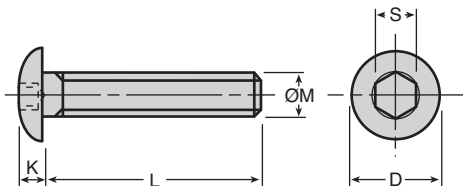

- Selon ISO 7380
- Matière : inox 302/304-A2
- 6 pans creux
- Conditionnée par lot

REMISES

Nb. lots	1+	6+	10+
Rem.	Prix	-5%	Sur demande

Références	Filetage øM	PAS	Longueur L	D	K	S	Quantité par lot	Prix Uni. par lot
BHC4-8/SS/B	M4	0,70	8	7,6	2,20	2,5	500	25,39 €
BHC4-10/SS/B	M4	0,70	10	7,6	2,20	2,5	500	30,44 €
BHC4-12/SS/B	M4	0,70	12	7,6	2,20	2,5	500	20,27 €
BHC4-16/SS/B	M4	0,70	16	7,6	2,20	2,5	500	28,21 €
BHC5-10/SS/B	M5	0,80	10	9,5	2,75	3,0	500	33,79 €
BHC5-12/SS/B	M5	0,80	12	9,5	2,75	3,0	500	24,57 €
BHC5-16/SS/B	M5	0,80	16	9,5	2,75	3,0	500	27,36 €
BHC5-20/SS/B	M5	0,80	20	9,5	2,75	3,0	500	55,02 €
BHC6-12/SS/B	M6	1,00	12	10,5	3,30	4,0	500	54,08 €
BHC6-16/SS/B	M6	1,00	16	10,5	3,30	4,0	500	60,84 €
BHC6-20/SS/B	M6	1,00	20	10,5	3,30	4,0	500	70,30 €
BHC6-25/SS/B	M6	1,00	25	10,5	3,30	4,0	500	49,79 €
BHC8-16/SS/B	M8	1,25	16	14,0	4,40	5,0	200	32,60 €
BHC8-20/SS/B	M8	1,25	20	14,0	4,40	5,0	200	51,60 €
BHC8-25/SS/B	M8	1,25	25	14,0	4,40	5,0	200	61,46 €
BHC8-30/SS/B	M8	1,25	30	14,0	4,40	5,0	200	57,33 €