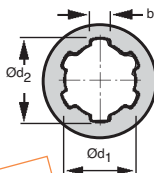

- Transmet des efforts importants

- Matière :

Acier C45

Accessoires

- Arbre cannelé acier ou inox

-30% de remise de 30 à 39 pièces

REMISES

Qté	1+	10+	20+	30+	40+
Rem.	Prix	-15%	-20%	-30%	Sur demande

Références	Nb. de Cannelures	Ød ₁	Ød ₂	b	L longueur totale	Longueur cannelée	Ød ₃	Stock*	Prix Uni. 1 à 9
BCA6-14	6	11,00	14,00	3,00	40	30	25	✓	10,41 €
BCA6-16	6	13,00	16,00	3,50	40	40	28	✓	9,80 €
BCA6-20	6	16,00	20,00	4,00	50	50	30	✓	9,80 €
BCA6-22	6	18,00	22,00	5,00	50	50	32	✓	9,80 €
BCA6-25/40	6	21,00	25,00	5,00	40	40	38	✓	11,54 €
BCA6-25	6	21,00	25,00	5,00	60	60	38	✓	11,54 €
BCA6-28	6	23,00	28,00	6,00	60	60	38	✓	11,99 €
BCA6-32	6	26,00	32,00	6,00	60	60	42	✓	11,99 €
BCA6-34	6	28,00	34,00	7,00	60	60	45	✓	13,43 €
BCA8-38	8	32,00	38,00	6,00	60	60	55	✓	19,62 €
BCA8-42	8	36,00	42,00	7,00	70	70	60	✓	22,96 €
BCA8-48	8	42,00	48,00	8,00	70	70	65	✓	28,51 €
BCA8-54	8	46,00	54,00	9,00	80	80	70	✓	38,03 €