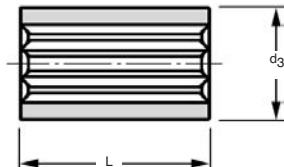

- Transmet des efforts importants

- Matière :

Acier C45

Accessoires

- Arbre cannelé acier ou inox

-30% de remise de 30 à 39 pièces

REMISES

Qté	1+	10+	20+	30+	40+
Rem.	Prix	-15%	-20%	-30%	Sur demande

Références	Nb. de Cannelures	Ød ₁	Ød ₂	b	L longueur totale	Longueur cannelée	Ød ₃	Stock*	Prix Uni. 1 à 9
BCA6-14	6	11,00	14,00	3,00	40	30	25	✓	10,41 €
BCA6-16	6	13,00	16,00	3,50	40	40	28	✓	9,80 €
BCA6-20	6	16,00	20,00	4,00	50	50	30	✓	9,80 €
BCA6-22	6	18,00	22,00	5,00	50	50	32	✓	9,80 €
BCA6-25/40	6	21,00	25,00	5,00	40	40	38	✓	11,54 €
BCA6-25	6	21,00	25,00	5,00	60	60	38	✓	11,54 €
BCA6-28	6	23,00	28,00	6,00	60	60	38	✓	11,99 €
BCA6-32	6	26,00	32,00	6,00	60	60	42	✓	11,99 €
BCA6-34	6	28,00	34,00	7,00	60	60	45	✓	13,43 €
BCA8-38	8	32,00	38,00	6,00	60	60	55	✓	19,62 €
BCA8-42	8	36,00	42,00	7,00	70	70	60	✓	22,96 €
BCA8-48	8	42,00	48,00	8,00	70	70	65	✓	28,51 €
BCA8-54	8	46,00	54,00	9,00	80	80	70	✓	38,03 €