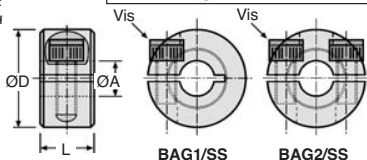

En 1 ou 2 éléments

BAG1ss BAG2ss

- Serrage important sur tout type d'arbre
- Ne pas dépareiller
- Matière :
  Collier : inox
  Vis : inox
- La référence en deux éléments permet un serrage plus important, autorisant ainsi une puissance 20% plus élevée
- Les dimensions ØD et L sont données à titre indicatif et peuvent varier on fonction de la production

+ DE STOCK