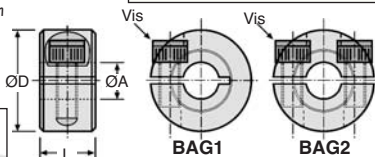

BAG1 BAG2

En 1 ou 2 éléments

- Serrage important sur tout type d'arbre
- Ne pas dépareiller
- Matière :
  Collier : acier noir
  Vis : acier allié
- La référence en deux éléments permet un serrage plus important, autorisant ainsi une puissance 20% plus élevée,
- Les dimensions ØD et L sont données à titre indicatif et peuvent varier en fonction de la production

Les moins chères

Exemple de Montage

REMISES

Qté	1+	5+	10+	25+	50+
Rem. Prix	-6%	-12%	-18%	Sur demande	

Références		OA	ØD	L	Vis	Stock*	Stock*	Prix Uni. 1 à 4	
en 1 élément	en 2 éléments					en 1 élément	en 2 éléments	en 1 élément	en 2 éléments
BAG1-003	BAG2-003	3	16	9	M3 x 8	-	-	8.16 €	13.20 €
BAG1-004	BAG2-004	4	16	9	M3 x 8	-	-	8.16 €	13.20 €
BAG1-005	BAG2-005	5	16	9	M3 x 8	✓	✓	2.74 €	4.82 €
BAG1-006	BAG2-006	6	16	9	M3 x 8	✓	-	2.81 €	13.20 €
BAG1-008	BAG2-008	8	18	9	M3 x 8	✓	-	2.86 €	5.07 €
BAG1-010	BAG2-010	10	24	9	M3 x 10	✓	✓	3.08 €	5.60 €
BAG1-012	BAG2-012	12	28	11	M4 x 12	✓	✓	3.37 €	5.71 €
BAG1-014	BAG2-014	14	30	11	M4 x 14	✓	✓	3.97 €	6.33 €
BAG1-015	BAG2-015	15	34	13	M5 x 16	✓	✓	4.04 €	6.55 €
BAG1-016	BAG2-016	16	34	13	M5 x 16	✓	-	3.88 €	6.55 €
BAG1-018	BAG2-018	18	36	13	M5 x 16	-	-	11.28 €	16.32 €
BAG1-020	BAG2-020	20	40	15	M6 x 16	✓	✓	5.00 €	7.47 €
BAG1-022	BAG2-022	22	42	15	M6 x 16	-	-	31.75 €	35.34 €
BAG1-025	BAG2-025	25	45	15	M6 x 16	✓	✓	5.22 €	8.17 €
BAG1-030	BAG2-030	30	54	15	M6 x 18	✓	✓	7.29 €	9.53 €
BAG1-035	BAG2-035	35	57	15	M6 x 18	✓	✓	8.00 €	10.42 €
BAG1-040	BAG2-040	40	60	15	M6 x 18	✓	✓	9.23 €	11.08 €
BAG1-045	BAG2-045	45	73	19	M8 x 25	-	-	31.75 €	35.34 €
BAG1-050	BAG2-050	50	78	19	M8 x 25	-	✓	31.75 €	13.68 €
BAG1-055	BAG2-055	55	82	19	M8 x 25	-	-	31.75 €	35.34 €
BAG1-060	BAG2-060	60	88	19	M8 x 25	-	-	31.75 €	35.34 €
BAG1-065	BAG2-065	65	93	19	M8 x 25	-	-	31.75 €	35.34 €
BAG1-070	BAG2-070	70	98	19	M8 x 25	-	-	31.75 €	35.34 €
BAG1-075	BAG2-075	75	103	19	M8 x 25	-	-	31.75 €	35.34 €
BAG1-080	BAG2-080	80	108	19	M8 x 25	-	-	31.75 €	35.34 €

*Dans la limite du disponible