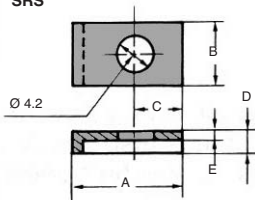

Crémaillère flexible plastique

Clips et rail de fixation

ARL
SRS

- Accessoires crémaillère flexible
- Rail : aluminium A6063S-T5
- Clips : acier SS400 chromé

ARL

SRS

REMISES

Qté	1+	6+	10+	20+	30+
Rem. Prix	-5%	-10%	-15%	Sur demande	

Rail de fixation

Références	Longueur (mm)	A	B	C	D	E	F	Prix Uni. 1 à 5
ARL-0.8	1000	10,3	4,4	4,7	2,0	1,7	8,3	29,30 €
ARL-1	1000	12,3	5,6	5,2	2,0	2,2	10,3	33,55 €
ARL-1.5	1000	14,3	7,2	5,5	2,0	2,5	12,3	37,55 €
ARL-2	1000	17,3	8,8	6,2	2,5	2,7	15,3	49,75 €