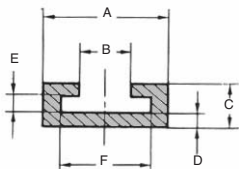

Crémaillère flexible plastique

Clips et rail de fixation

ARL
SRS

- Accessoires crémaillère flexible
- Rail : aluminium A6063S-T5
- Clips : acier SS400 chromé

ARL

SRS

REMISES

Qté	1+	6+	10+	20+	30+
Rem. Prix	-5%	-10%	-15%	Sur demande	

Rail de fixation

Références	Longueur (mm)	A	B	C	D	E	F	Prix Uni. 1 à 5
ARL-0.8	1000	10,3	4,4	4,7	2,0	1,7	8,3	29,30 €
ARL-1	1000	12,3	5,6	5,2	2,0	2,2	10,3	33,55 €
ARL-1.5	1000	14,3	7,2	5,5	2,0	2,5	12,3	37,55 €
ARL-2	1000	17,3	8,8	6,2	2,5	2,7	15,3	49,75 €