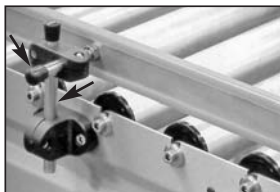

- Pour la fixation des brides GMC-BR et GMK-BR

- Matière : inox

### Info.

- Vendu par multiple, nous contacter

- La référence APB15-100F, n'a pas de méplat, mais un trou de fixation

### Accessoires

- Brides GMC-BR, GMK-GR

- Bouchons de sûreté APB-BOU

- Support de guides SDG, SDG/SS

inox

Avec bouchon APB-BOU

Exemples d'application