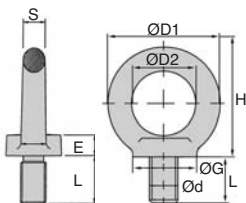

Anneau de levage mâle DIN580

ADLM

En acier ou en inox

- Filetage ISO

- Matière :

Acier estampé de couleur noir

Inox 316

Montage

- Chanfreiner le taraudage ou utiliser des rondelles de calage

- Nettoyer des tiges filetées

- visser à fond jusqu'à l'embase

L'effort de levage doit se faire dans l'axe de la tige filetée, à +/-20°.

La traction doit se faire dans le plan de l'anneau.

L'utilisation avec un angle supérieur à 45° est interdite.

Dans le cas d'une charge à soulever en aluminium, dévisser les anneaux en acier pour éviter la corrosion de la tige filetée

Info.

*CMU : Charge Maximale Utile

La charge de rupture est obtenue en multipliant la CMA par le coefficient de sécurité 5

Anneau de levage acier