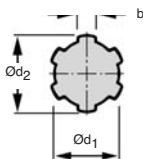

- Transmet des efforts importants
- Matière :
Acier C40/XC42
- Fabriqué par extrusion

Accessoires

- Bague cannelée cylindrique, ou épaulée

Options

- Différentes longueurs jusqu'à 3000mm

-30% de remise de 30 à 39 pièces

REMISES et LONGUEURS DISPONIBLES

Qté	1+	10+	20+	30+	40+
Rem. Prix	-15%	-20%	-30%	Sur demande	
Long	1000 mm		2000 mm		3000 mm
Prix	Uni.		x 2,23		x 3,35

Références	Nb. de cannelures	$\varnothing d_1$	$\varnothing d_2$	b	Longueur standard (mm)	Masse (kg)	Stock*	Prix Uni. 1 à 9
ACA6-14-1000	6	11 $+0/-0,08$	14 $-0,07/-0,2$	3,0 $+0/-0,08$	1000	0,949	✓	25,40 €
ACA6-16-1000	6	13 $+0/-0,08$	16 $-0,07/-0,2$	3,5 $+0/-0,08$	1000	1,287	✓	24,32 €
ACA6-20-1000	6	16 $+0/-0,08$	20 $-0,07/-0,25$	4,0 $+0/-0,08$	1000	1,911	✓	32,61 €
ACA6-22-1000	6	18 $+0/-0,08$	22 $+0/-0,10$	5,0 $-0,07/-0,15$	1000	2,453	✓	36,96 €
ACA6-25-1000	6	21 $+0/-0,08$	25 $-0,07/-0,27$	5,0 $+0/-0,08$	1000	3,139	✓	42,26 €
ACA6-28-1000	6	23 $+0/-0,08$	28 $-0,07/-0,25$	6,0 $+0/-0,08$	1000	3,964	✓	56,80 €
ACA6-32-1000	6	26 $+0/-0,08$	32 $-0,07/-0,27$	6,0 $+0/-0,08$	1000	5,008	✓	69,57 €
ACA6-34-1000	6	28 $+0/-0,08$	34 $-0,07/-0,27$	7,0 $+0/-0,08$	1000	5,816	✓	82,08 €
ACA8-38-1000	8	32 $+0/-0,08$	38 $-0,07/-0,27$	6,0 $+0/-0,08$	1000	7,433	✓	101,78 €
ACA8-42-1000	8	36 $+0/-0,08$	42 $-0,07/-0,27$	7,0 $+0/-0,08$	1000	9,302	✓	132,10 €
ACA8-48-1000	8	42 $+0/-0,08$	48 $-0,07/-0,27$	8,0 $+0/-0,08$	1000	12,371	✓	167,57 €
ACA8-54-1000	8	46 $+0/-0,08$	54 $-0,07/-0,27$	9,0 $+0/-0,08$	1000	15,300	✓	243,81 €