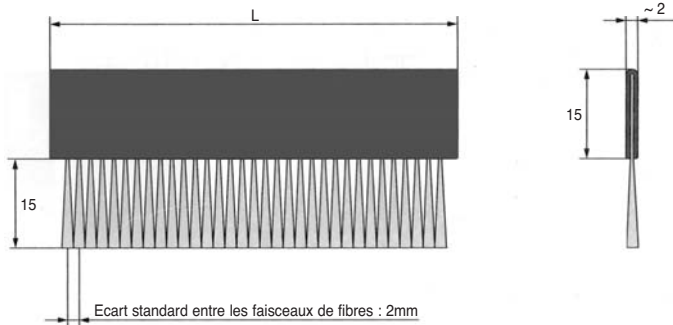

Brosse antistatique

ABL

En fils d'acier spécial tressés

- **Version standard**

- **Matières :**

Monture : aluminium couleur naturel

Brosse : acier spécial tressé

REMISES

Qté	1+	6+	21+	46+
Rem. Prix		-11%	-16%	Sur demande

Référence	Longueur L (mm)	Matière des fibres	Ø Fibres (mm)	Stock	Prix Uni. 1 à 5
ABL100005-K1	1000	Acier	0,012	✓	39,78 €

*Dans la limite du disponible

140 5 Tome 5 2011