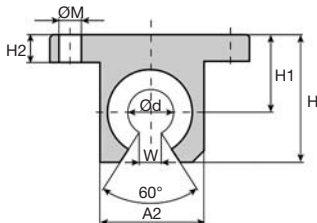

Avantages

- Idéal pour une utilisation sur des arbres longs soutenus par des supports afin d'en limiter la flexion

REMISES

Qté	1+	5+	10+	25+
Rem. Prix	-6%	-12%	Sur demande	

REFERENCE	Pour arbre Ød	ØD	H	C	A	A1 +/-0,15
S2012	12	22	28,0	20	52	42
S2016	16	26	33,5	22	56	46
S2020	20	32	42,0	28	70	58
S2025	25	40	51,0	40	80	68
S2030	30	47	60,0	48	88	76
S2040	40	62	77,0	56	108	94
S2050	50	75	93,0	72	135	116