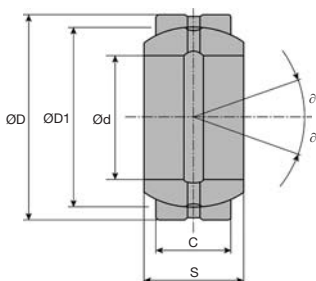

GEES

Rotule lisse **DIN 648** Contact acier/acier

- DIN 648, série E, ISO 6124/1
- Matière : acier

Info.

- Requiert une maintenance sauf pour les références GE-E

Economique

**Jusqu'à
-25%
sur tarif
2008**

REMISES