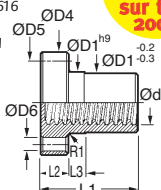

Ecrou épaulé bronze 1 filet trapézoïdal droite ou gauche

BFM BFMLH

- Filetage incliné à droite ou à gauche
- Epaulement tolérancé
- Taraudage selon NFE 03.616
- Écrou usiné
- Tolérance taraudage : 7H

Jusqu'à
-20%
sur tarif
2008

Epaulement
tolérancé

Accessoires

- Tige acier LFM,
  ou inox LSM

Indispensable

** se reporter aux remises

REMISES

Qté	1+	10+	20+	40+
Rem. Prix		-30%	-40%	Sur demande

Références	Ød	ØD1	ØD4	ØD5	ØD6	L1	L2	L3	Stock*	Prix Unitaires	
										1 à 9	40 à 59**
Filetage incliné à droite											
BFM102	10 x 2	25	42	34	5	25	10	6	✓	25,86 €	15,52 €
BFM123	12 x 3	28	48	38	6	35	12	8	✓	37,58 €	22,55 €
BFM164	16 x 4	28	48	38	6	35	12	8	✓	37,68 €	22,61 €
BFM184	18 x 4	28	48	38	6	35	12	8	✓	37,68 €	22,61 €
BFM204	20 x 4	32	55	45	7	44	12	8	✓	58,44 €	35,06 €
BFM225	22 x 5	32	55	45	7	44	12	8	✓	55,99 €	33,60 €
BFM245	24 x 5	32	55	45	7	44	12	8	✓	52,32 €	31,39 €
BFM285	28 x 5	38	62	50	7	46	14	8	✓	71,70 €	43,02 €
BFM306	30 x 6	38	62	50	7	46	14	8	✓	71,98 €	43,19 €
BFM326	32 x 6	45	70	58	7	54	16	10	✓	108,64 €	65,19 €
BFM366	36 x 6	45	70	58	7	54	16	10	✓	108,41 €	65,04 €
BFM407	40 x 7	63	95	78	9	66	16	12	✓	185,44 €	111,26 €
BFM447	44 x 7	63	95	78	9	66	16	12	-	209,69 €	125,81 €
BFM508	50 x 8	72	110	90	11	75	18	14	✓	295,25 €	177,15 €
Filetage incliné à gauche											
BFM102/LH	10 x 2	25	42	34	5	25	10	6	✓	29,33 €	17,60 €
BFM123/LH	12 x 3	28	48	38	6	35	12	8	✓	42,59 €	25,55 €
BFM164/LH	16 x 4	28	48	38	6	35	12	8	✓	42,68 €	25,61 €
BFM184/LH	18 x 4	28	48	38	6	35	12	8	✓	42,73 €	25,64 €
BFM204/LH	20 x 4	32	55	45	7	44	12	8	✓	58,40 €	35,04 €
BFM225/LH	22 x 5	32	55	45	7	44	12	8	✓	68,97 €	41,39 €
BFM245/LH	24 x 5	32	55	45	7	44	12	8	✓	56,96 €	34,18 €
BFM285/LH	28 x 5	38	62	50	7	46	14	8	✓	84,73 €	50,84 €
BFM306/LH	30 x 6	38	62	50	7	46	14	8	✓	76,15 €	45,69 €
BFM326/LH	32 x 6	45	70	58	7	54	16	10	-	121,20 €	72,72 €
BFM366/LH	36 x 6	45	70	58	7	54	16	10	✓	120,97 €	72,58 €
BFM407/LH	40 x 7	63	95	78	9	66	16	12	-	191,19 €	114,71 €
BFM447/LH	44 x 7	63	95	78	9	66	16	12	-	220,85 €	132,51 €
BFM508/LH	50 x 8	72	110	90	11	75	18	14	-	325,19 €	195,11 €

*Dans la limite du disponible